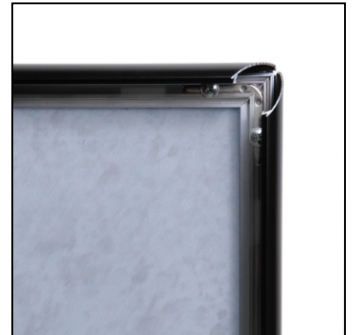

# PRODUKT ARKUSZ

**Menu Board Design A4, blacha stalowa, narożnik ostry, profil 25 mm**

**MBA4G25C9005**

- Rama zatrzaskowa z ostrymi lub zaokrąglonymi narożnikami
- Estetyczny wygląd
- W zestawie podstawa z blachy stalowej

# PRODUKT ARKUSZ

Menu Board Design A4, blacha stalowa, narożnik ostry, profil 25 mm

MBA4G25C9005