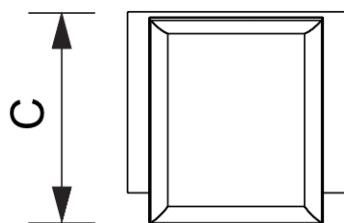

# PRODUKT ARKUSZ

**Menu Board Design A4, blacha stalowa, narożnik ostry, profil 25 mm**

**MBA4G25C9005**

- Rama zatrzaskowa z ostrymi lub zaokrąglonymi narożnikami
- Estetyczny wygląd
- W zestawie podstawa z blachy stalowej

# PRODUKT ARKUSZ

Menu Board Design A4, blacha stalowa, narożnik ostry, profil 25 mm

MBA4G25C9005

## PODSTAWOWE INFORMACJE

SKU	Sizes (mm) (A x B x C)	Format (mm)	Widoczny rozmiar (mm) (VXxVY)	Rozstaw otworów (mm) (XxY)
MBA4G25C9005	300 x 1080 x 292	A4 (210 x 297 mm)	190 x 277 mm	-

Orientacja	Weight (kg)
Pionowy	2,77