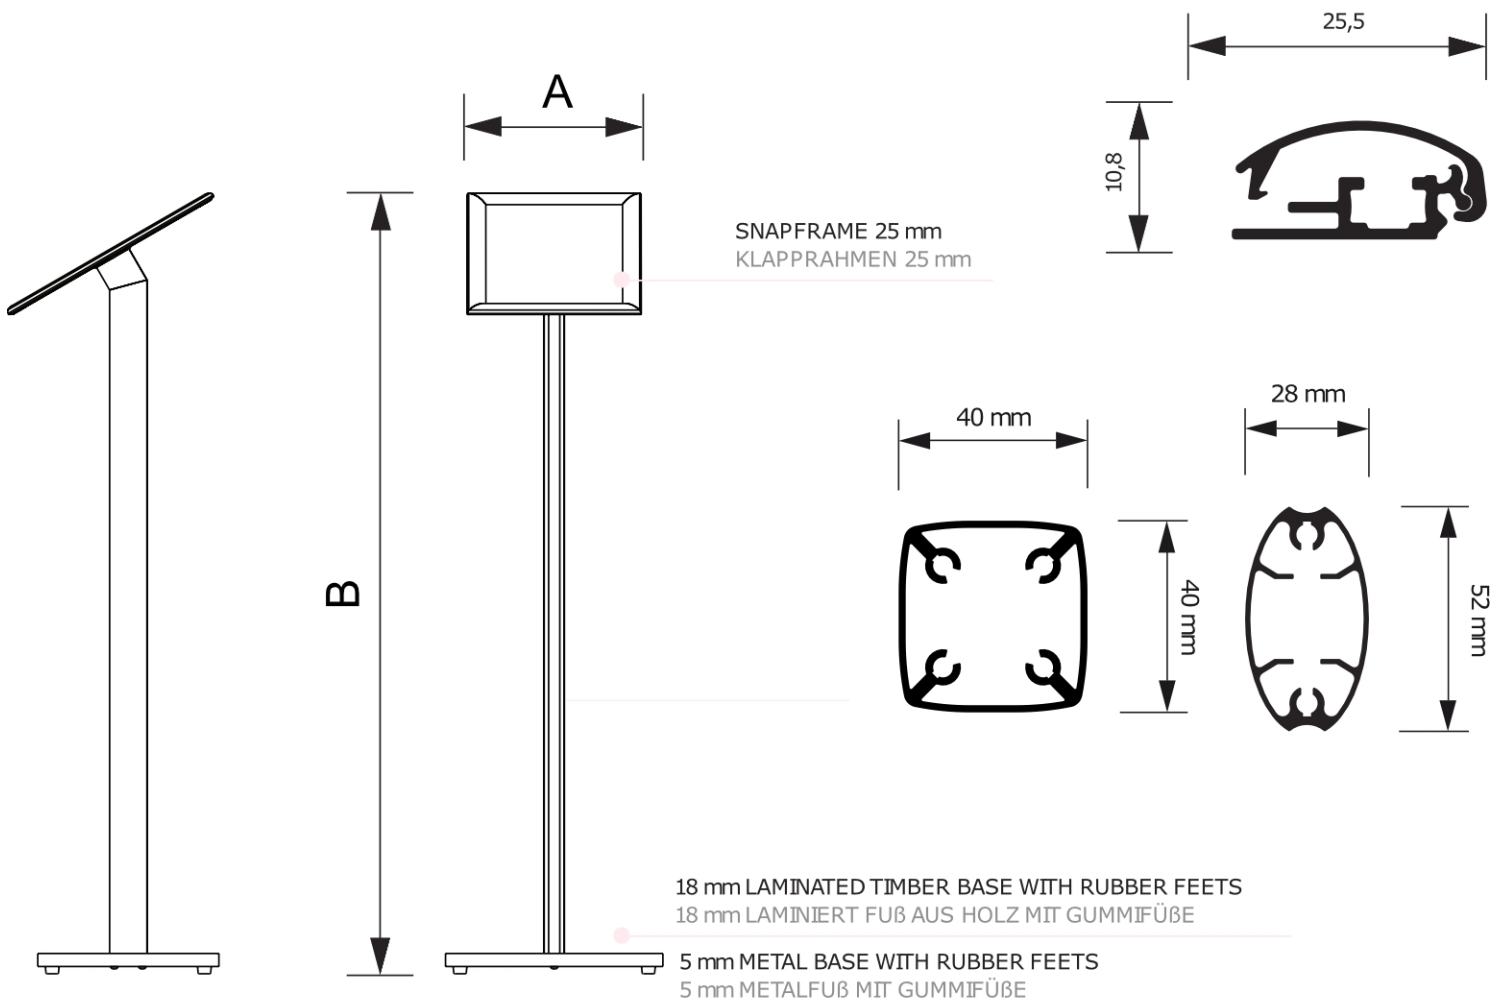

# PRODUKT ARKUSZ

**Menu Board Design A4, blacha stalowa, narożnik ostry, profil 25 mm**

**MBA4G25C9005**

- Rama zatrzaskowa z ostrymi lub zaokrąglonymi narożnikami
- Estetyczny wygląd
- W zestawie podstawa z blachy stalowej

# PRODUKT ARKUSZ

Menu Board Design A4, blacha stalowa, narożnik ostry, profil 25 mm

MBA4G25C9005

## PODSTAWOWE INFORMACJE

SKU	Sizes (mm) (A x B x C)	Format (mm)	Widoczny rozmiar (mm) (VXxVY)	Rozstaw otworów (mm) (XxY)
MBA4G25C9005	300 x 1080 x 292	A4 (210 x 297 mm)	190 x 277 mm	-

Orientacja	Weight (kg)
Pionowy	2,77